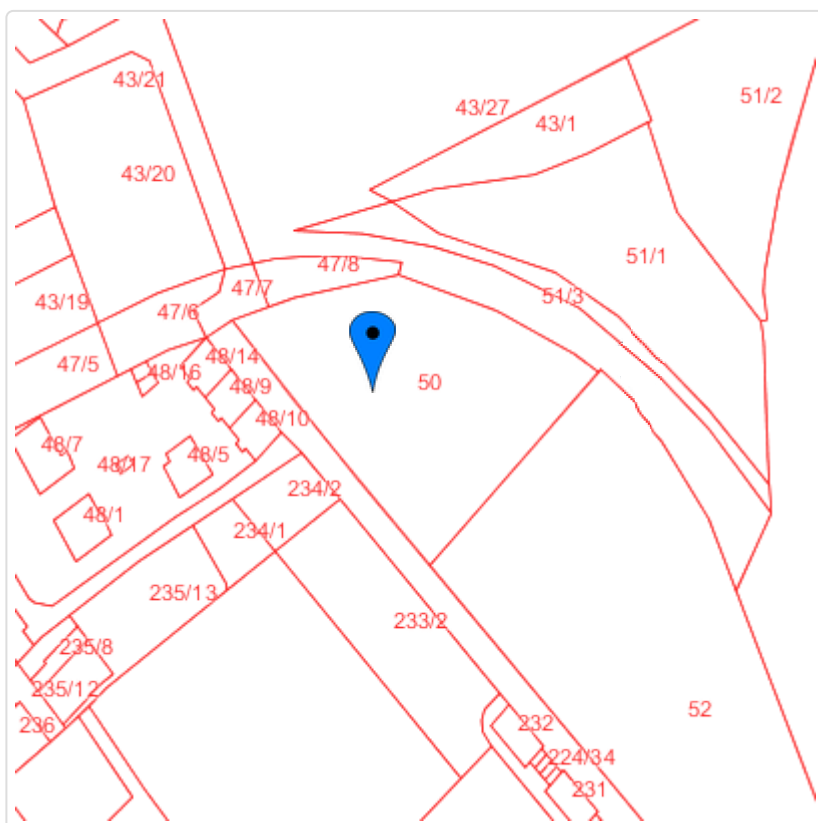

Informacja o działce

Numer działki	50
Obręb geodezyjny	Śródmieście 3
Powierzchnia działki	6309m ²
Link do działki na mapie	http://swiebodzice2.e-geoportal.pl/?dzialka=50;021902_1.0003 (https://swiebodzice2.e-geoportal.pl/?dzialka=50;021902_1.0003)

Plan: 18 (Wolności, Strzegomska oraz ogrody działkowe przy ul. Kościuszki)

Uchwała	Uchwała Nr XXXIII/280/04 Rady Miejskiej w Świebodzicach z dnia 17 grudnia 2004 r.
Na mapie	<input type="text" value="🔍 Na mapie (/?plan=18)"/>
Data uchwalenia	2004-12-17

Miejsce publikacji	Dziennik Urzędowy Województwa Dolnośląskiego Nr 15 z dnia 25 stycznia 2005 r. , poz. 377				
Opis	miejscowy plan zagospodarowania przestrzennego obszaru wielofunkcyjnego ograniczonego ulicami : Wolności, Strzegomską oraz terenem ogrodów działkowych przy ul. Tadeusza Kościuszki i trasą linii kolejowej w Świebodzicach				
Informacje ogólne	Zobacz informacje ogólne o planie				
Uwagi					
Załączniki	1. Uchwała Nr załączniki.plikiIII/280/04		↓ Pobierz (/planplik/97)		
	2. Rysunek		↓ Pobierz (/planplik/194)		
Przeznaczenia	Legenda	Symbol	Typ przeznaczenia	% działki	Opis
		A.27P/U	P/U	99.9%	tereny zabudowy produkcyjno - usługowej Info

Plan: 64 (rejon ul. Strzegomskiej – tereny kolejowe)

Uchwała	Uchwała Nr XLI/242/2013 Rady Miejskiej w Świebodzicach z dnia 11 lipca 2013 r.
Na mapie	🔍 Na mapie (/plan=64)
Data uchwalenia	2013-07-11
Miejsce publikacji	Dziennik Urzędowy Województwa Dolnośląskiego z dnia 18 lipca 2013 r., poz. 4411
Opis	miejscowy plan zagospodarowania przestrzennego dla obszaru położonego w rejonie ul. Strzegomskiej w Świebodzicach – tereny kolejowe
Informacje ogólne	Zobacz informacje ogólne o planie